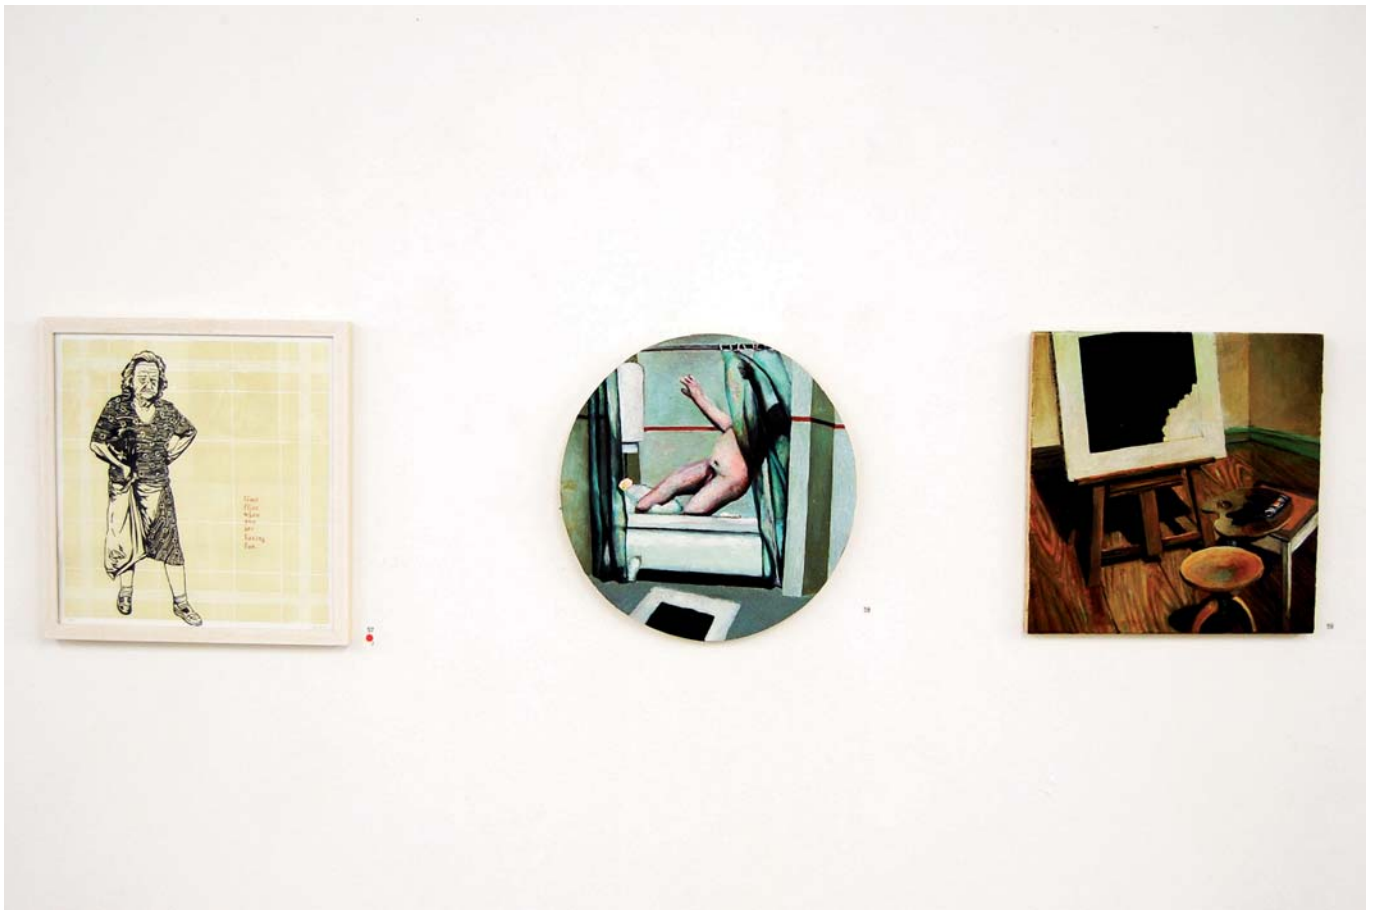

**BLICK IN DIE AUSSTELLUNG**

Ein umfassendes Repertoire an Arbeiten im Format 30x30

**20.11.09 - 30.01.10**

[www.galerie-merkle.de](http://www.galerie-merkle.de)

galerie merkle / Galerienhaus Stuttgart  
Breitscheidstr. 48 / 70176 Stuttgart  
Winterpause vom 22.12.09 bis 9.01.10