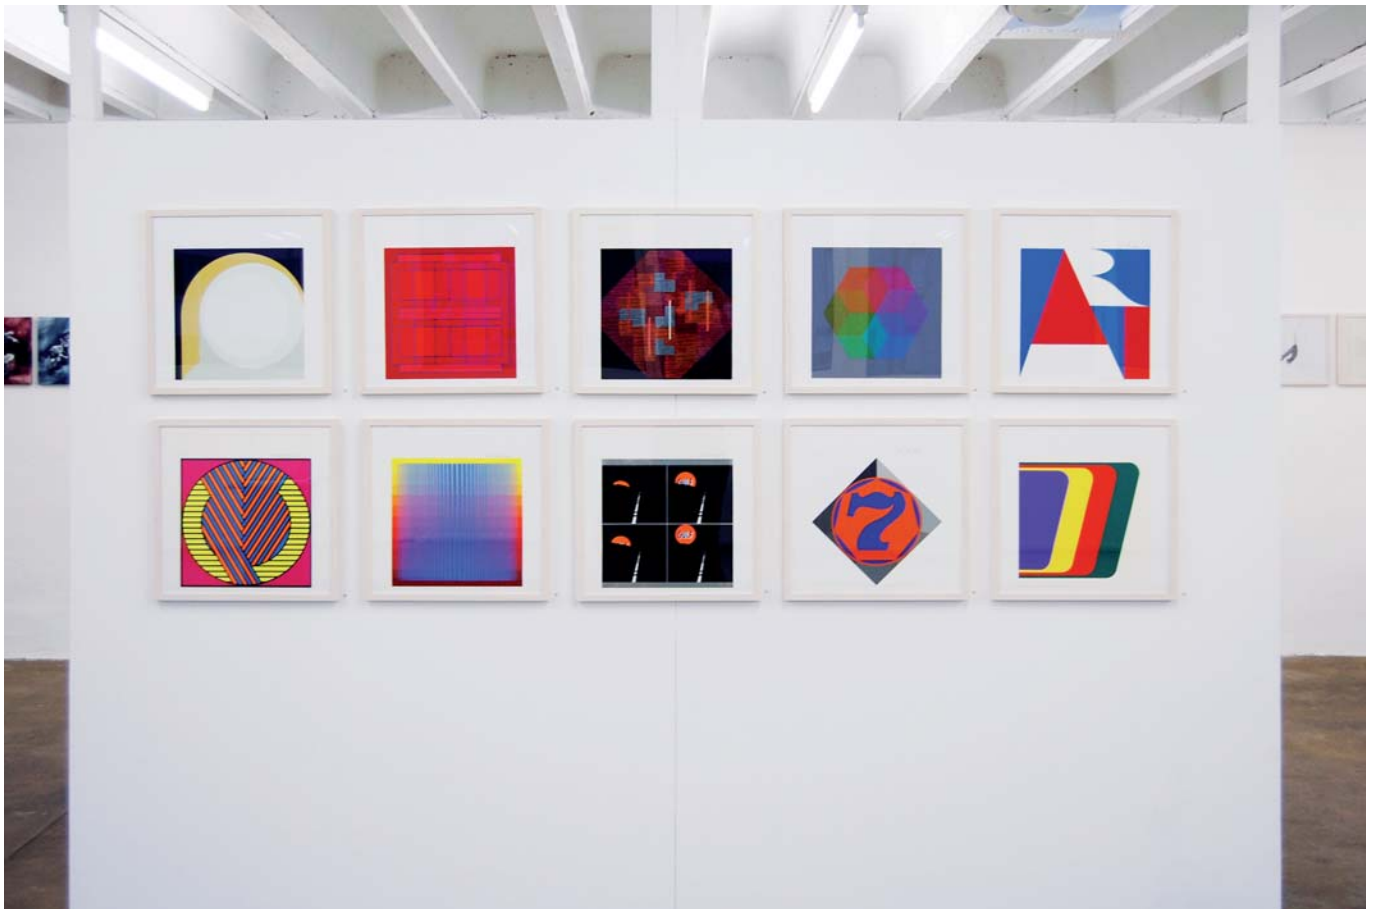

**BLICK IN DIE AUSSTELLUNG**

Ein umfassendes Repertoire an Arbeiten im Format 30x30

**20.11.09 - 30.01.10**

[www.galerie-merkle.de](http://www.galerie-merkle.de)

galerie merkle / Galerienhaus Stuttgart  
Breitscheidstr. 48 / 70176 Stuttgart  
Winterpause vom 22.12.09 bis 9.01.10