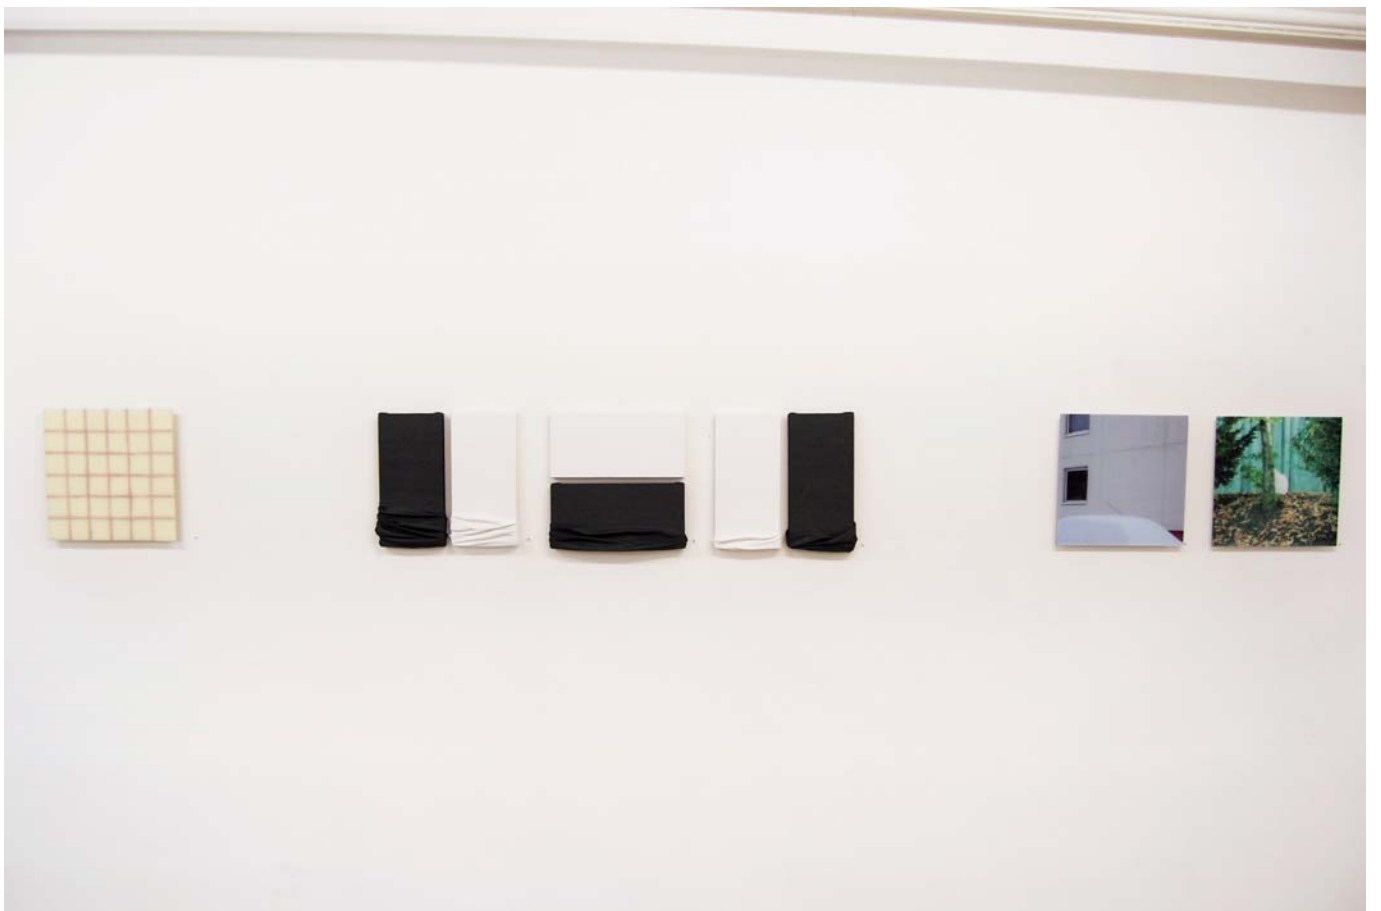

**BLICK IN DIE AUSSTELLUNG**

Ein umfassendes Repertoire an Arbeiten im Format 30x30

**20.11.09 - 30.01.10**

[www.galerie-merkle.de](http://www.galerie-merkle.de)

galerie merkle / Galerienhaus Stuttgart  
Breitscheidstr. 48 / 70176 Stuttgart  
Winterpause vom 22.12.09 bis 9.01.10