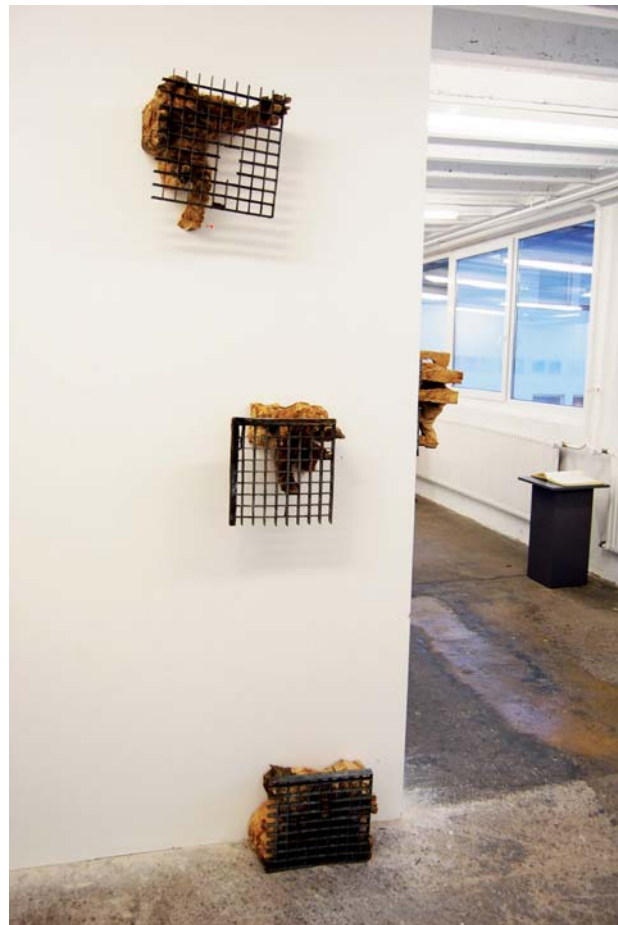

**BLICK IN DIE AUSSTELLUNG**

Ein umfassendes Repertoire an Arbeiten im Format 30x30

**20.11.09 - 30.01.10**

[www.galerie-merkle.de](http://www.galerie-merkle.de)

galerie merkle / Galerienhaus Stuttgart  
Breitscheidstr. 48 / 70176 Stuttgart  
Winterpause vom 22.12.09 bis 9.01.10